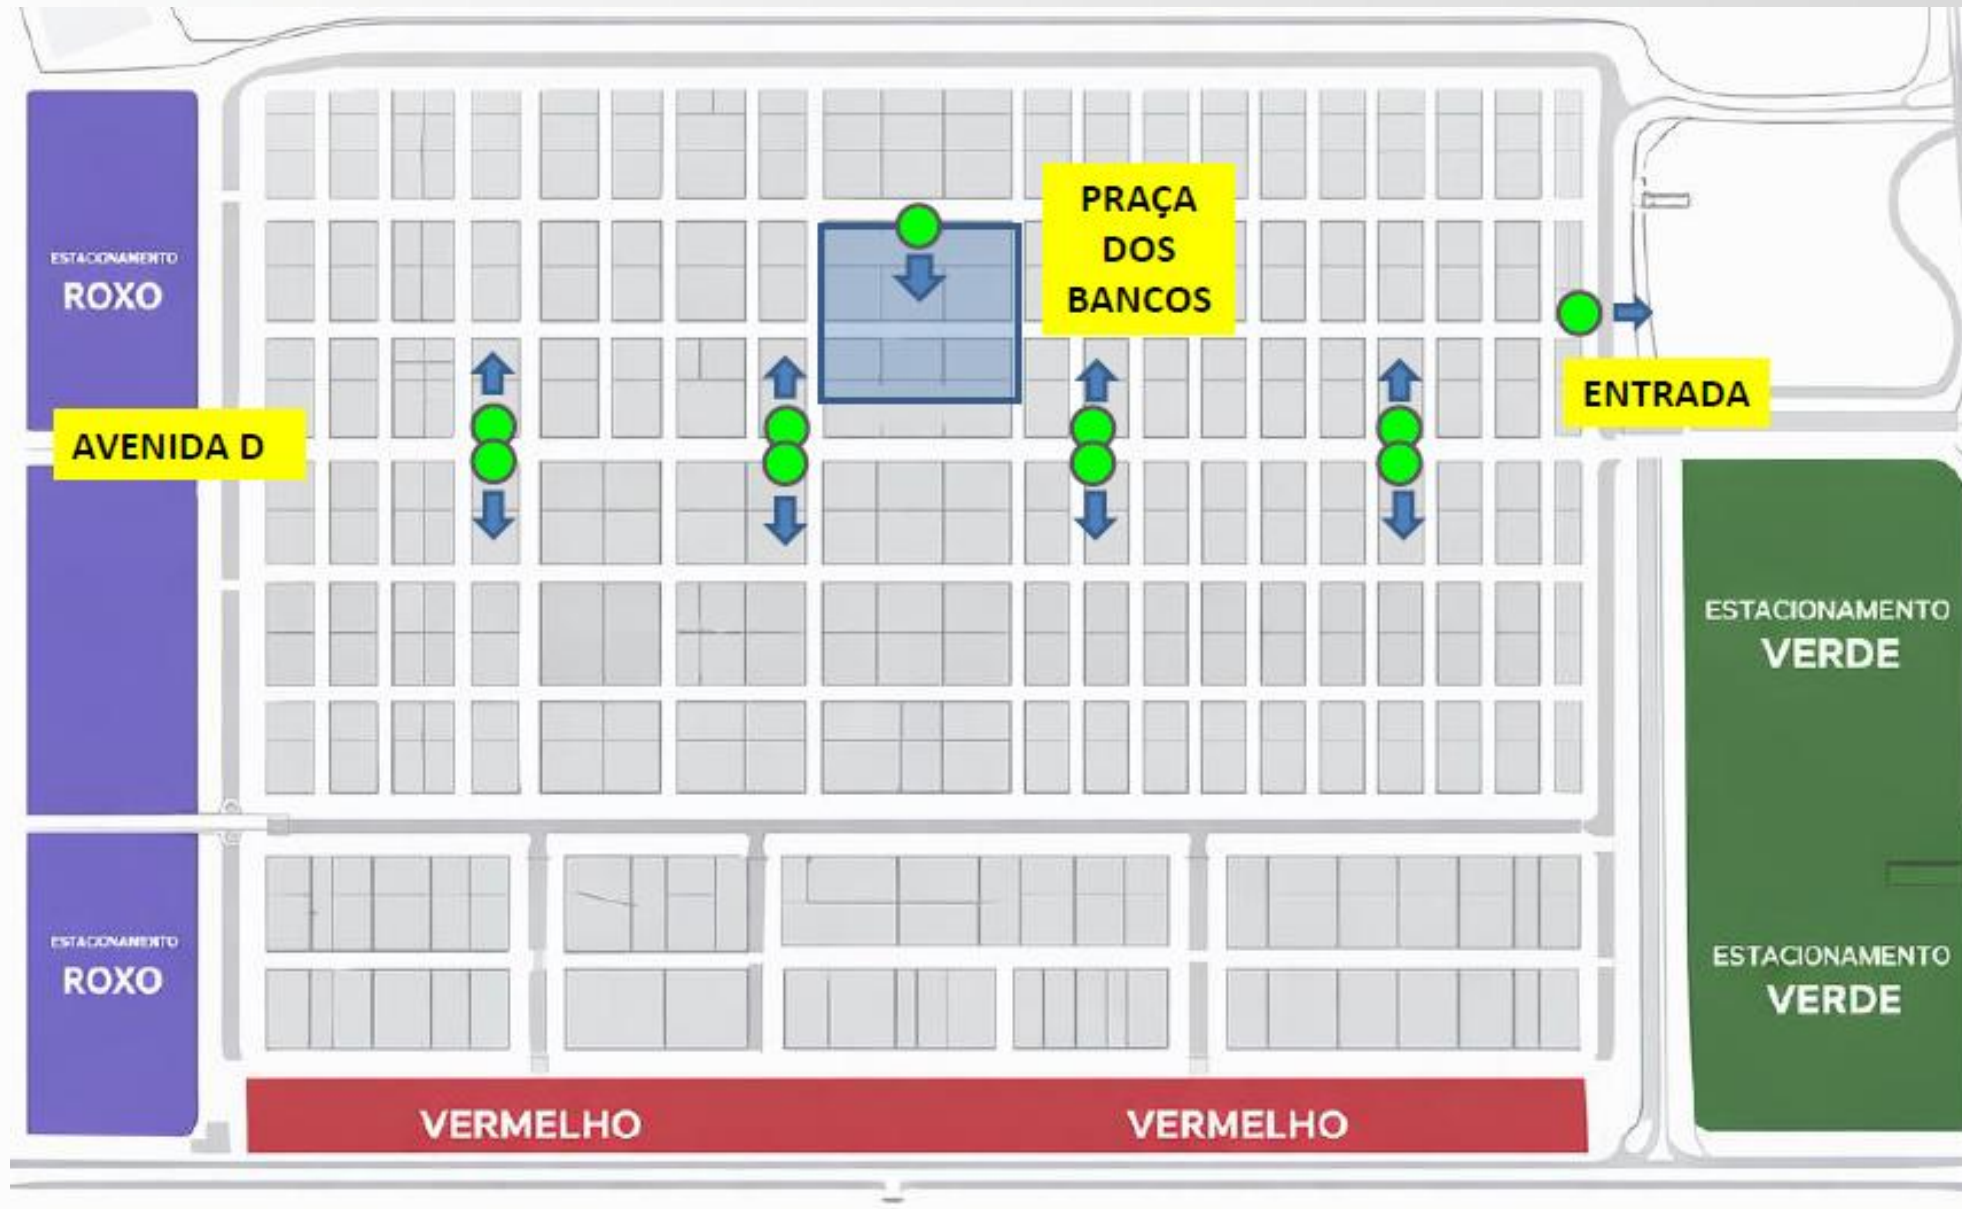

Serão **10 painéis** estrategicamente posicionados nos pontos de maior circulação e visibilidade, garantindo que sua marca se destaque em todos eles.

Esta é a oportunidade ideal para atrair a atenção do público, fortalecer sua presença no evento e causar uma impressão memorável.

Com um visual marcante, os painéis de LED vão colocar sua marca diretamente no centro das atenções.

Imagens meramente ilustrativas

CIRCUITO DE LED AGRISHOW 2026

INVENTÁRIO SUGERIDO

Estrutura dos painéis:

- 10 telas de LED – Em alta definição
- Medidas das telas: 3m x 2m
- Painel no formato Horizontal, com estrutura de box truss
- Vídeo de 10 segundos, - MP4 (somente imagem, sem áudio)
- Formato do arquivo - 1920 x 1080

Imagens meramente ilustrativas

CIRCUITO DE LED MAPA

CIRCUITO DE LED AGRISHOW 2026

OPORTUNIDADE COMERCIAL

POUCAS COTAS DISPONÍVEIS

Exposição por cota:

- 600 inserções por tela/por cota
- 6.000 no total das 10 telas, ou seja, no circuito completo
- Presença contínua, com reaparição ao longo de todo evento