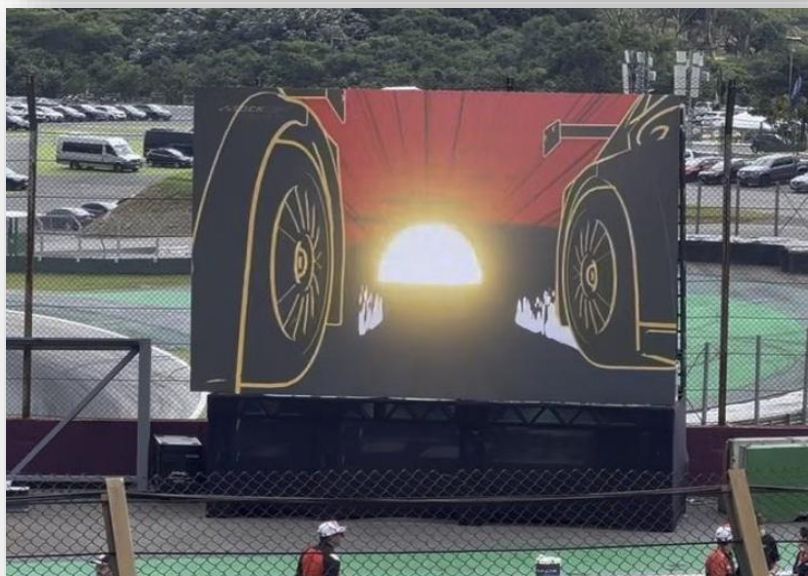

31ª FEIRA INTERNACIONAL
DE TECNOLOGIA AGRÍCOLA EM AÇÃO

A FORÇA DE NOSSAS RAÍZES

27 ABRIL **2026**
A 1 MAIO **8H ÀS 18H**
RIBEIRÃO PRETO • SP • BRASIL

CIRCUITO DE LED AGRISHOW 2026

Prepare-se para levar sua marca a um novo nível!
Acabamos de lançar um circuito de LED de **altíssimo impacto**.

Serão **10 painéis** estrategicamente posicionados nos pontos de maior circulação e visibilidade, garantindo que sua marca se destaque em todos eles.

Esta é a oportunidade ideal para atrair a atenção do público, fortalecer sua presença no evento e causar uma impressão memorável.

Com um visual marcante, os painéis de LED vão colocar sua marca diretamente no centro das atenções.

Imagens meramente ilustrativas

CIRCUITO DE LED AGRISHOW 2026

INVENTÁRIO SUGERIDO

Estrutura dos painéis:

- 10 telas de LED – Em alta definição
- Medidas das telas: 3m x 2m
- Painel no formato Horizontal, com estrutura de box truss
- Vídeo de 10 segundos, - MP4 (somente imagem, sem áudio)
- Formato do arquivo - 1920 x 1080

Imagens meramente ilustrativas

CIRCUITO DE LED MAPA

CIRCUITO DE LED AGRISHOW 2026

OPORTUNIDADE COMERCIAL

POUCAS COTAS DISPONÍVEIS

Exposição por cota:

- 600 inserções por tela/por cota
- 6.000 no total das 10 telas, ou seja, no circuito completo
- Presença contínua, com reaparição ao longo de todo evento